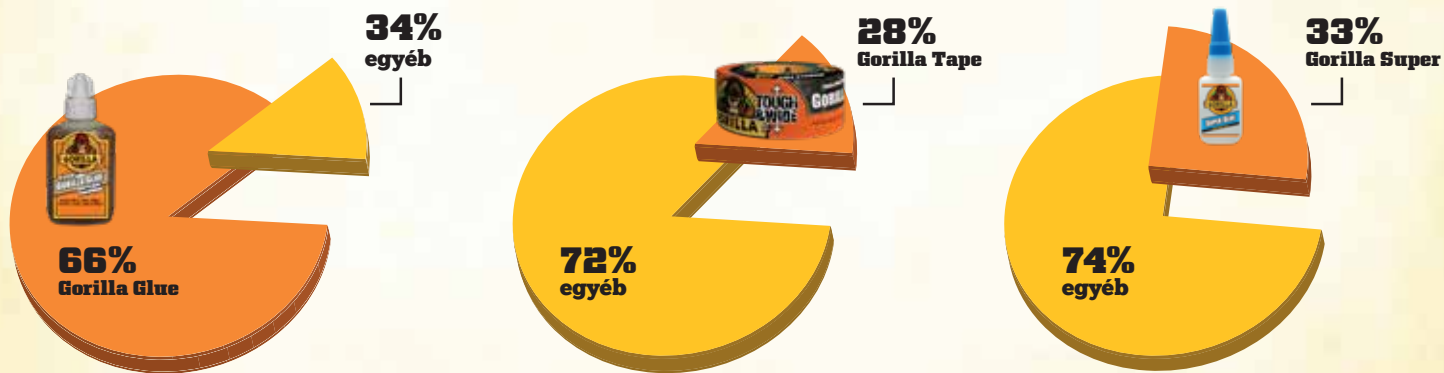

KATALÓGUS

2021

Rólunk

A földkerekek legkeményebb munkáihoz®

A Gorilla Glue Company az ohioi Cincinnati-ban alakult és már több, mint két évtizede értékesíti a Gorilla Glue® termékeit. A ragasztó használatát először Indonéziában tesztelték tölgyfabútorokon, ahol a fogyasztók rendkívül sokoldalú felhasználhatóságot tapasztaltak, ezáltal a kereslet hirtelen hatalmasat ugrott. A célunk olyan termékek létrehozása volt, melyek lenyűgöző eredményeket hozhatnak majd a cég számára. A kínálat bővítésével ez sikerült is.

Megalkottuk a Gorilla Tape®-t, Gorilla® Super Glue-t, Gorilla® Wood Glue-t, Gorilla® Epoxy-t és a Gorilla® Construction Adhesive-t. A Gorillánál hiszünk a kiemelkedően magas minőségű termékekben, ezért csak olyan anyagok kaphatják meg a Gorilla nevet, melyek minden szabványunknak és szigorúan ellenőrzött követelményünknek 100%-ban megfelelnek.

A barkácsragasztók vezetőmárkája a Gorilla Glue az USA-ban

Elérhető felhasználbarát weboldal

Már magyar nyelven is!

A YouTube csatornánk több mint 352 millió megtekintéssel és 31.500 követővel rendelkezik

Egyes videóink nézettsége meghaladja a 60 milliót is

SILVER GORILLA TAPE®

A földkerekség legkeményebb munkáihoz®

Extra erős ragasztószalag

Víz és időjárásálló. Elképesztően erős tapadás, durva, egyenetlen felületeken is. Strapabíró minden időjárási helyzetben, ellenáll a nedvességnek, UV sugárzásnak és a szélsőséges hőmérsékletnek. Kézzel téphető. Nem hagy ragasztófoltot.